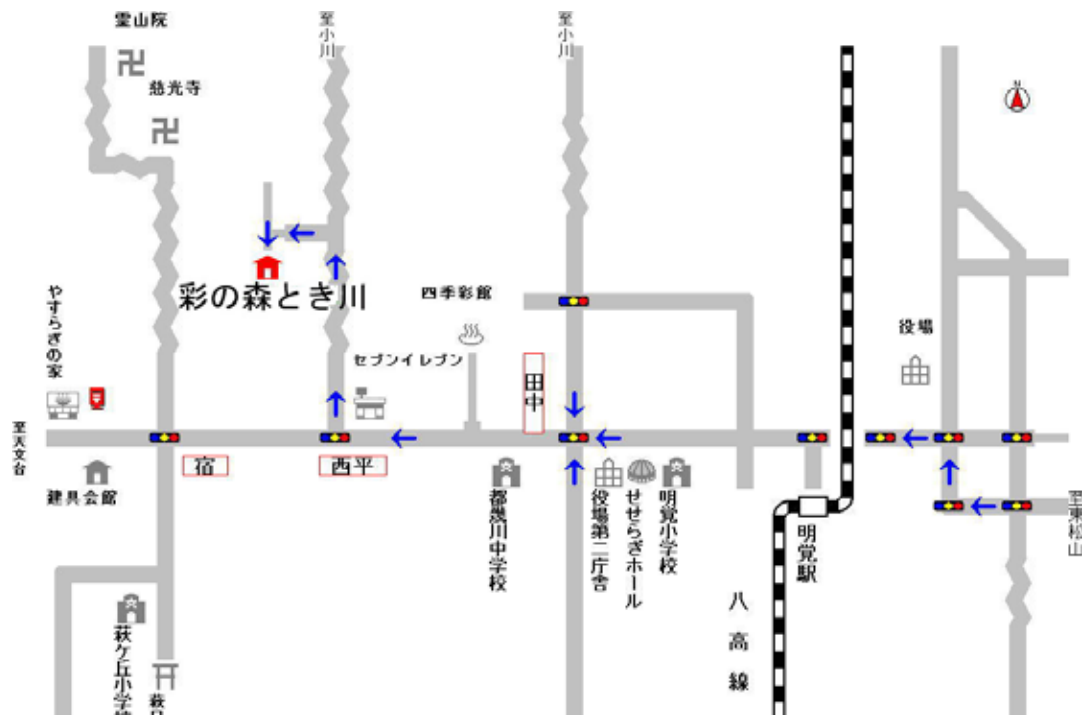

## 伐採見学の集い第3回 参加申込書

平成18年10月21日(土)午前10時~

参加者人数	
全参加者氏名	
住所	〒
連絡先	TEL FAX
メールアドレス	
交通手段	車 電車 (どちらかを丸で囲んでください。)