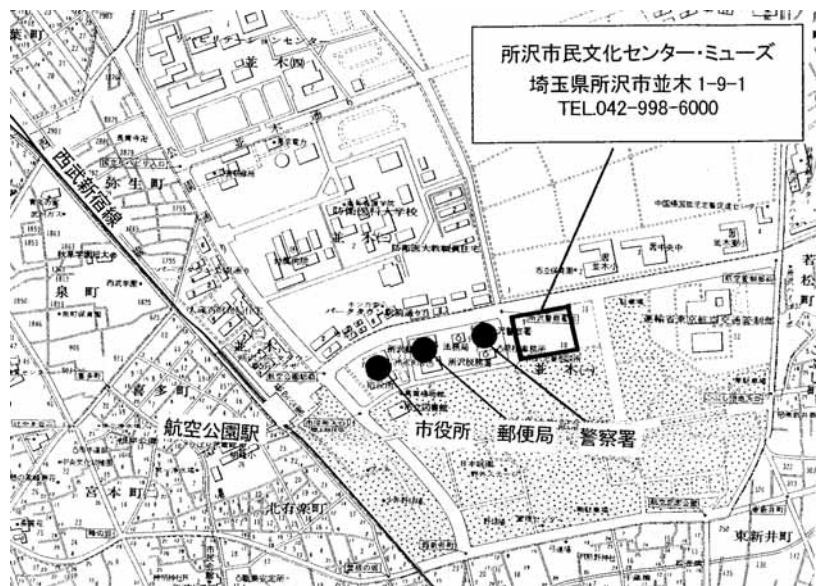

FAX 04-2926-5743

所沢・木の家実践セミナー 「スローな家づくりはいかが」 第2回 参申込書

建築家に頼む家づくりの実際

平成 18 年 11 月 4 日 (土) 13:30 ~ 講師: 市川均・山田勲

お名前			
住所	〒		
連絡先	TEL	FAX	
メールアドレス			

木の家だいすきの会 入会申込書

木の家だいすきの会は、国産の天然ムク材を始めとする自然素材を使った家づくりを考えている方々への情報提供を目的に設立した会です。家づくり講座、木材産地の見学会、住宅見学会、会員どうしの情報交換、家づくり相談などを予定していますので気楽にご参加ください。

年会費: 2,000 円

振込先: UFJ 銀行所沢支店 普通口座 3760230 口座名「特定非営利活動法人 木の家だいすきの会」

申込年月日	西暦 20 年 月 日
お名前	〒
御住所	
連絡先	TEL FAX
メールアドレス	

活動地域

埼玉県所沢市 川越市 狭山市 入間市 飯能市 日高市 鶴ヶ島市 川越市 上福岡市 富士見市 志木市 新座市 朝霞市 和光市 大井町 三芳町 毛呂山町 名栗村 都幾川村 秩父市 東松山市 鳩山町 吉見町 坂戸市 川島町 鴻巣市・北本市・桶川市・上尾市・さいたま市の西部 戸田市 東京都武蔵野市 三鷹市 調布市 西東京市 清瀬市 東久留米市 東村山市 小平市 小金井市 府中市 国分寺市 立川市 国立市 日野市 東大和市 武蔵村山市 福生市 昭島市 あきるの市 八王子市 羽村市 青梅市 多摩市 日の出町 瑞穂町 奥多摩町 檜原村