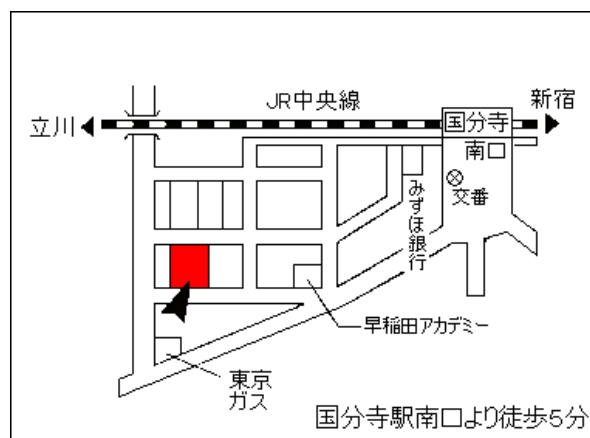

F A X 04-2926-5743

参加申込書

国分寺・木の家セミナー第4回

平成19年4月28日(土) 講師：市川均

お名前	
住所	〒
連絡先	TEL FAX
メールアドレス	

木の家だいすきの会 入会申込書

木の家だいすきの会は、国産の天然ムク材を始めとする自然素材を使った家づくりを考えている方々への情報提供を目的に設立した会です。家づくり講座、木材産地の見学会、住宅見学会、会員どうしの情報交換、家づくり相談などを予定していますので気楽にご参加ください。

* 年会費：2,000円

振込先：三菱東京UFJ銀行所沢支店 普通 3760230 口座名「特定非営利活動法人 木の家だいすきの会」

申込年月日	西暦20 年 月 日
お名前	〒
御住所	
連絡先	TEL FAX
メールアドレス	

国分寺労政会館

国分寺市南町3-22-10

活動地域

埼玉県所沢市 川越市 狭山市 入間市 飯能市 日高市 鶴ヶ島市 川越市 上福岡市 富士見市 志木市 新座市 朝霞市 和光市 大井町 三芳町 毛呂山町 名栗村 都幾川村 秩父市 東松山市 鳩山町 吉見町 坂戸市 川島町 鴻巣市・北本市・桶川市・上尾市・さいたま市の西部 戸田市 東京都武蔵野市 三鷹市 調布市 西東京市 清瀬市 東久留米市 東村山市 小平市 小金井市 府中市 国分寺市 立川市 国立市 日野市 東大和市 武蔵村山市 福生市 昭島市 あきるの市 八王子市 羽村市 青梅市 多摩市 日の出町 瑞穂町 奥多摩町 檜原村